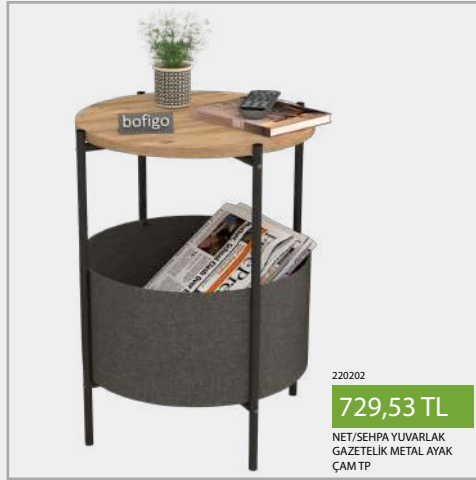

220202
NET/SEHPA YUVARLAK
GAZETELİK METAL AYAK
ÇAM TP

729,53 TL