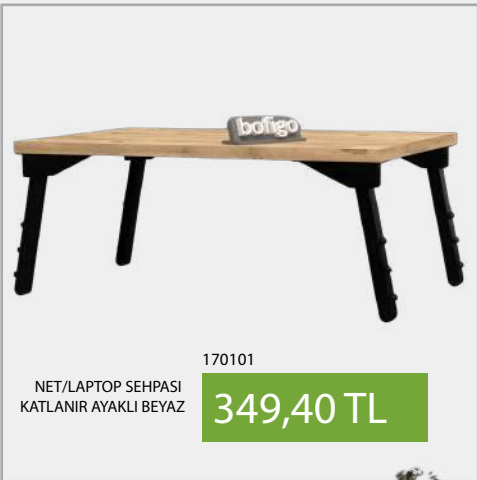

HARDEN660713

151,57 TL

EL FENERİ KÜÇÜK ŞARJLI
FLAŞÖRLÜ SİYAH

AYDINLATMAK-20354-3

349,99 TL

NET/SOLAR DÖRT PANELLİ
USB GİRİŞ TURUNCU

HARDEN660708

121,75 TL

EL FENERİ AKÜLÜ 1,5V

180382
NET/AYAKKABILIK DÜŞER
KAPAK 3 BÖLMELİ ANT
ÇAM TP

2.079,27 TL

150601
NET/KİTAPLIK DEKORATİF
2 RAFLI BEYAZ 55X72

655,93 TL

132501
NET/KLASÖRLÜK
5 RAFLI BEYAZ 50x178 TP

1.736,30 TL

170101
NET/LAPTOP SEHPASI
KATLANIR AYAKLI BEYAZ

349,40 TL

220202
NET/SEHPA YUVARLAK
GAZETELİK METAL AYAK
ÇAM TP

729,53 TL

150802

1.213,98 TL

NET/KİTAPLIK KARE
9 BÖLMELİ AYAKLI ÇAM 90X90

151208

699,52 TL