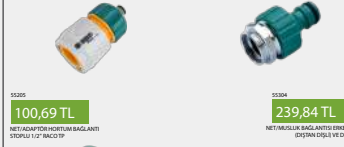

03205
100,69 TL

03206
239,84 TL

03211
168,08 TL

03220
62,24 TL

NET/MÜSLÜK BAĞLANTI
1/2" - 3/4" BAĞLANTI