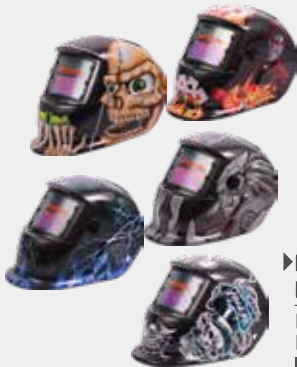

►PRESCOTT
ELEKTRİKLİ KARIŞTIRICI
1300W M14
552.99₺

SOK
FİYAT

►PRESCOTT YAPRAK
ÜFLEME MAKİNESİ
AKÜLÜ
18V 2-4Ah 2.5-2.2 m3/DAK
544.99₺

►PRESCOTT ELEKTRİKLİ
SPREY TABANCA
500W 700ML
399.99₺

►PRESCOTT PROFİL
KESME MAKİNESİ
2600W 355MM 4000DEV/DK
864.99₺